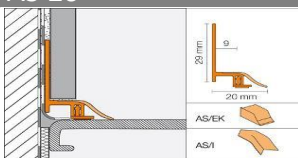

AS 20

115103	Profil AS 20/250 bijeli

FOLOSANI - s tvrdim rubom

Šifra	Naziv
115025	Folosani holker 30 mm bijeli
112207	Završetak za Folosani
112205	Kutnik unutarnji za Folosani
112206	Kutnik vanjski za Folosani