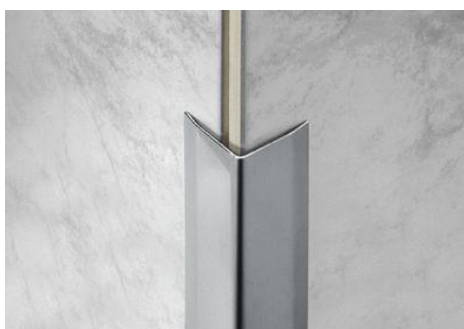

ZAŠTITNI KUTNI PROFILI

Kutni profili za zaštitu briova. Pogodni za naknadno postavljanje. Dostupni u inoxu, aluminiju, eloksiranom aluminiju i PVC-u.

DURAGAD INOX I ALU ELOKSIRANI

Šifra	Naziv
114051	Duragard inox 25x25 mm
114058	Kutnik ALU 10x10/200 elox
114059	Kutnik ALU 15x15/200 elox
114063	Kutnik ALU 20x20x200 elox
114064	Kutnik ALU 25x25x200 elox
114065	Kutnik ALU 30x30x200 1mm elox
114060	Kutnik ALU 25x25 / 270 bijeli
114061	Kutnik ALU 25x25/270 elox
114062	Kutnik 25x25 alu elox/300
114100	Kutnik ALU elox. 50x50 mm

PVC

Šifra	Naziv
114050	PVC kutni 20x20 mm bijeli
114053	PVC kutni 25x25 mm bijeli

KUTNI I PLOSNATI PROFILI

Šifra	Naziv
115200	MS kutni profil 20x20x2 mm
115201	MS kutni profil 20x20x3 mm
115210	ALU kutni 20x20x2 mm
115211	ALU kutni 25x25x2 mm
115213	ALU kutni 30x30x2 mm
115220	MS plosnati 20x3 mm
115221	MS plosnati 30x3 mm
115230	Alu plosnati 20x3 mm

PVC L KUTNI PROFILI

Šifra	Naziv
101180	PVC profil 8 mm bijeli
101190	PVC profil 10 mm bijeli
101181	PVC profil 8 mm svjetlo sivi
101191	PVC profil 10 mm bahama
101193	PVC profil 10 mm jasmin
101195	PVC profil 10 mm crni
101196	PVC profil 12,5 mm