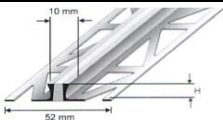

SAMOLJEPLJIVA TRAKA ZA STEPENICE