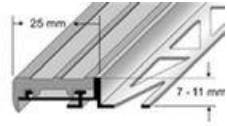

PROFILI DURASTEPI S GUMOM

Šifra	Naziv
113200	Durastep 11 mm sivi
113201	Durastep 11 mm smeđi
113202	Durastep 11 mm bež
113203	Durastep 11 mm crni

PROFILI ZA STEPENICE STEP SOLID

Šifra	Naziv
113100	Step solid alu 9mm/250
113101	Step solid alu 9mm/300
113102	Step solid elox 9mm/250
113103	Step solid elox 9mm/300
113110	Step solid alu 11mm/250
113111	Step solid alu 11mm/300
113115	Step solid elox 11mm/250
113116	Step solid elox 11mm/300
113225	Durastep solid 11mm elox