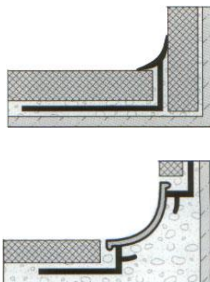

Šifra	Naziv
115039	DCP 9930 holker 9/9 mm bijeli
115040	DCP 11930 holker 11/9mm bijeli
115041	DCP 11932 holker 11/9 mm bež
115042	DCP 11938 holker 11/9 mm sivi
112203	Kutnik za DCP 11930 unutarnji
112204	Kutnik za DCP 11930 vanjski
115030	DCP 930/250 bijeli
115122	Inox holker SB 100 IL
115147	Inox unutarnji kut SB 100 IL
115148	Inox vanjski kut SB 100 IL
107300	T-cove holker 12mm srebrni
107303	T-cove holker 22mm srebrni