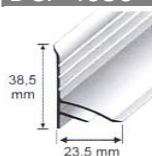

DCP 4030

Šifra	Naziv
115010	Profil DCP 4030 za tuš kade/183 cm bijeli