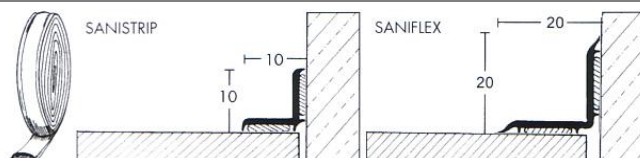

PROFILI ZA KADE

Profili za spojeve između kade i zida. Dostupni kao profili koji se podmeću ispod pločica, kao profili koji se naknadno lijepe i kao samoljepljive trake.

DCP 5030 - s mekim rubom

Šifra	Naziv
115020	Profil DCP 5030 holke/183 cm bijeli
115021	Profil DCP 5030 holke/183 cm sivi
112210	Završetak za DCP 5030/4 kom

DCP 4030

Šifra	Naziv
115010	Profil DCP 4030 za tuš kade/183 cm bijeli

AS 20

115103	Profil AS 20/250 bijeli
--------	-------------------------

FOLOSANI - s tvrdim rubom

Šifra	Naziv
115025	Folosani holker 30 mm bijeli
112207	Završetak za Folosani
112205	Kutnik unutarnji za Folosani
112206	Kutnik vanjski za Folosani

SANITEC

Šifra	Naziv
115026	Sanitec SB 18 za kadu set 2x183
115027	Sanitec SB 18

SAMOLJEPLJIVE PVC TRAKE

Šifra	Naziv
115098	Sanistrip 10x10 mm/350 cm
115097	Saniflex 20x20 mm/350 cm

115131	Kosi profil za tuš INOX KP 35 IS 135 DX
115132	Kosi profil za tuš INOX KP 35 IS 135 SX
115133	Kosi profil za tuš INOX KR 80 IS 135 desni
115134	Kosi profil za tuš INOX KR 80 IS 135 lijevi
115135	Kosi profil za tuš INOX KR 100 IS 135 desni
115136	Kosi profil za tuš INOX KR 100 IS lijevi
115139	Profil za tuš INOX KF 80/28 IS 135
115140	Profil za tuš INOX KF 100/28 IS 135