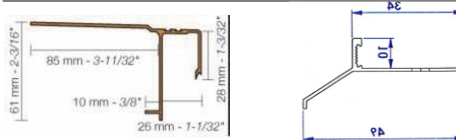

OKAPNI PROFIL BARA RAK I OKAPNICA SZA

Šifra	Naziv
110799	Okapnica BARA RAK 50 PG
110300	Okapnica BR 100 siva/270
110310	Okapnica SZA 100
110311	Okapnica SZAE 100 elox