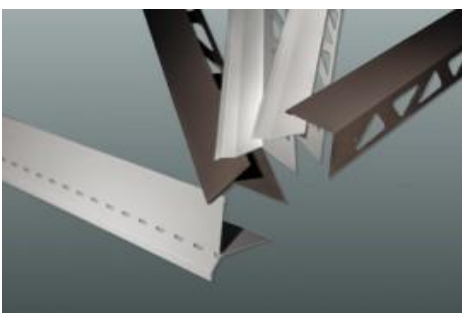

OKAPNICE ZA BALKONE I TERASE

Idealno rješenje za zaštitu i završetak rubova balkona i terasa. Pogodne su za sve vremenske prilike i mehaničke napore. Izrađene su od obojenog aluminija.

OKAPNI PROFIL SLA

Šifra	Naziv
110010	SLA 25 siva 25 mm
110099	SLA 40 siva 40 mm
110001	SLA 55 siva 55 mm
110800	Kutni element SLAC
110900	Spojni element SLAV

OKAPNI PROFIL SFTA

Šifra	Naziv
110200	SFTA 55/11 siva 55 mm
110222	SFTA 55/11 Silver 55 mm
110220	SFTA 55/11 tamno smeđa 55 mm
110213	SFTE 55/11 INOX 55 mm
110831	Kutni element SFTAC
110931	Spojni element SFTAV
110834	Kutni element SFTEC
110934	Spojni element SFTEV

OKAPNI PROFIL SLTA

Šifra	Naziv
110100	SLTA 55 silver 55 mm
110101	SLTA 55 siva 55 mm
110102	SLTA 55 tamno smeđa 55 mm
110820	Kutni element SLTAC
110920	Spojni element SLTAV