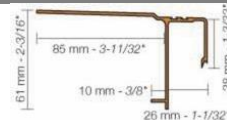

OKAPNI PROFIL BARA RAK

Šifra	Naziv	250 m
110799	Okapnica BARA RAK 50 PG