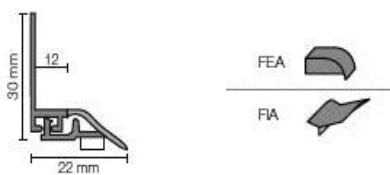

ABW 10

Šifra	Naziv	250 cm
115100	ABW 10 bijeli	
112211	Fia - unutarnji završetak bijeli	
112212	Fea - vanjski završetak bijeli