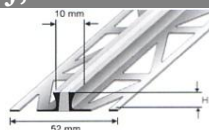

ALUMINIJ, MESING I INOX

Šifra	Naziv	250 cm
109210	Duraflex DFA 10 mm ALU siva	
109212	Duraflex DFA 12,5mm ALU siva	
109215	Duraflex DFA 15 mm ALU siva	
109310	Duraflex DFM 10 mm MS siva	
109923	Duraflex DFE 10 mm Inox siva	
100924	Duraflex DFE 12,5mm Inox siva