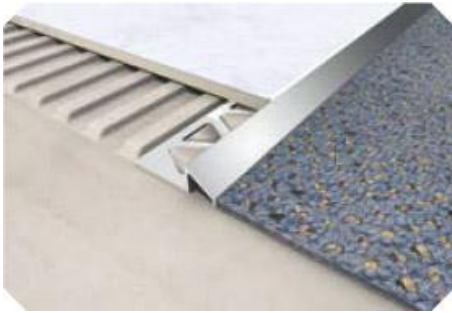

KOSI PRIJELAZI

Kosi prijelazi za spajanje različito visokih obloga. Dostupni u aluminiju, eloksiranom aluminiju, mesingu i inoxu.

Šifra	Naziv	
108102	ZA 80 ALU	270 cm
108001	ZA 100 ALU	270 cm
108	ZA 125 ALU	270 cm
108002	ZAE 100 ALU eloksirani	270 cm
108010	ZM 100 MS	270 cm
108020	ZE 100 inox	270 cm
108100	Kosi prijelaz MTK	250 cm
108101	Kosi prijelaz ATK	250 cm