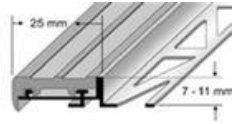

PROFILI DURASTEP S GUMOM

Šifra	Naziv	250 cm
113200	Durastep 11 mm sivi	
113201	Durastep 11 mm smeđi	
113202	Durastep 11 mm bež	
113203	Durastep 11 mm crni