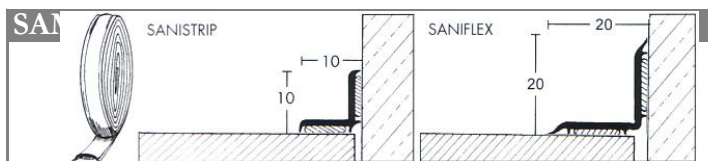

FOLOSANI - s tvrdim rubom

Šifra	Naziv	270 cm
115025	Folosani holker 30 mm bijeli	
112207	Završetak za Folosani	
112205	Kutnik unutarnji za Folosani	
112206	Kutnik vanjski za Folosani	

ABW 10

Šifra	Naziv	250 cm
115100	ABW 10 bijeli	
112211	Fia - unutarnji završetak bijeli	
112212	Fea - vanjski završetak bijeli	