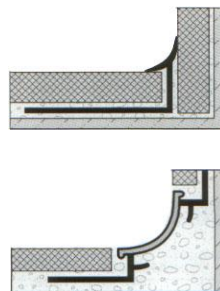

HOLKERI

Profili za unutarnje kuteve između zida i poda. Pogodni za prostore u kojima je potrebna visoka higijena i lako čišćenje. Dostupni u PVC-u i inoxu. Dostupni i unutarnji i