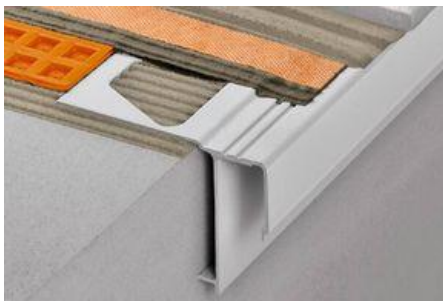

OKAPNICE ZA BALKONE I TERASE

Idealno rješenje za zaštitu i završetak rubova balkona i terasa. Pogodne su za sve vremenske prilike i mehaničke napore. Izrađene su od obojenog aluminija.

OKAPNI PROFIL SLA

Šifra	Naziv		
110010	SLA 25 siva 25 mm	250 cm	
110099	SLA 40 siva 40 mm	250 cm	
110000	SLA 55 bijela 55 mm	250 cm	
110001	SLA 55 siva 55 mm	250 cm	
110800	Kutni element SLAC		kom
110900	Spojni element SLAV		kom

OKAPNI PROFIL SLTA

Šifra	Naziv		
110100	SLTA 55 bijela 55 mm	250 cm	
110101	SLTA 55 siva 55 mm	250 cm	
110102	SLTA 55 tamno smeđa 55 mm	250 cm	
110820	Kutni element SLTAC		kom
110920	Spojni element SLTAV		kom

OKAPNI PROFIL SFTA

Šifra	Naziv	250 cm
110200	SFTA 55/11 siva 55 mm	
110212	SFTA 55/11 bijela 55 mm	
110220	SFTA 55/11 tamno smeđi 55 mm	
110213	SFTE 55/11 INOX 55 mm	
110831	Kutni element SFTAC	
110931	Spojni element SFTAV	

OKAPNI PROFIL BARA RAK

Šifra	Naziv	250 m
110799	Okapnica BARA RAK 50 PG