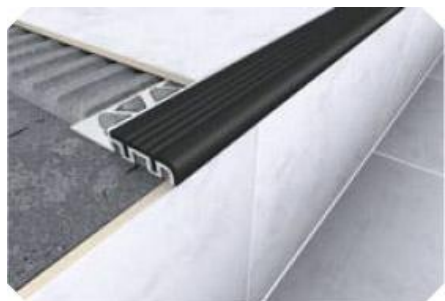

PROTUKLIZNI PROFILI ZA STEPENICE