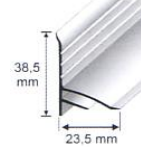

DCP 4030

Šifra	Naziv	kom
115010	Profil DCP 4030 za tuš kade/183 cm bijeli